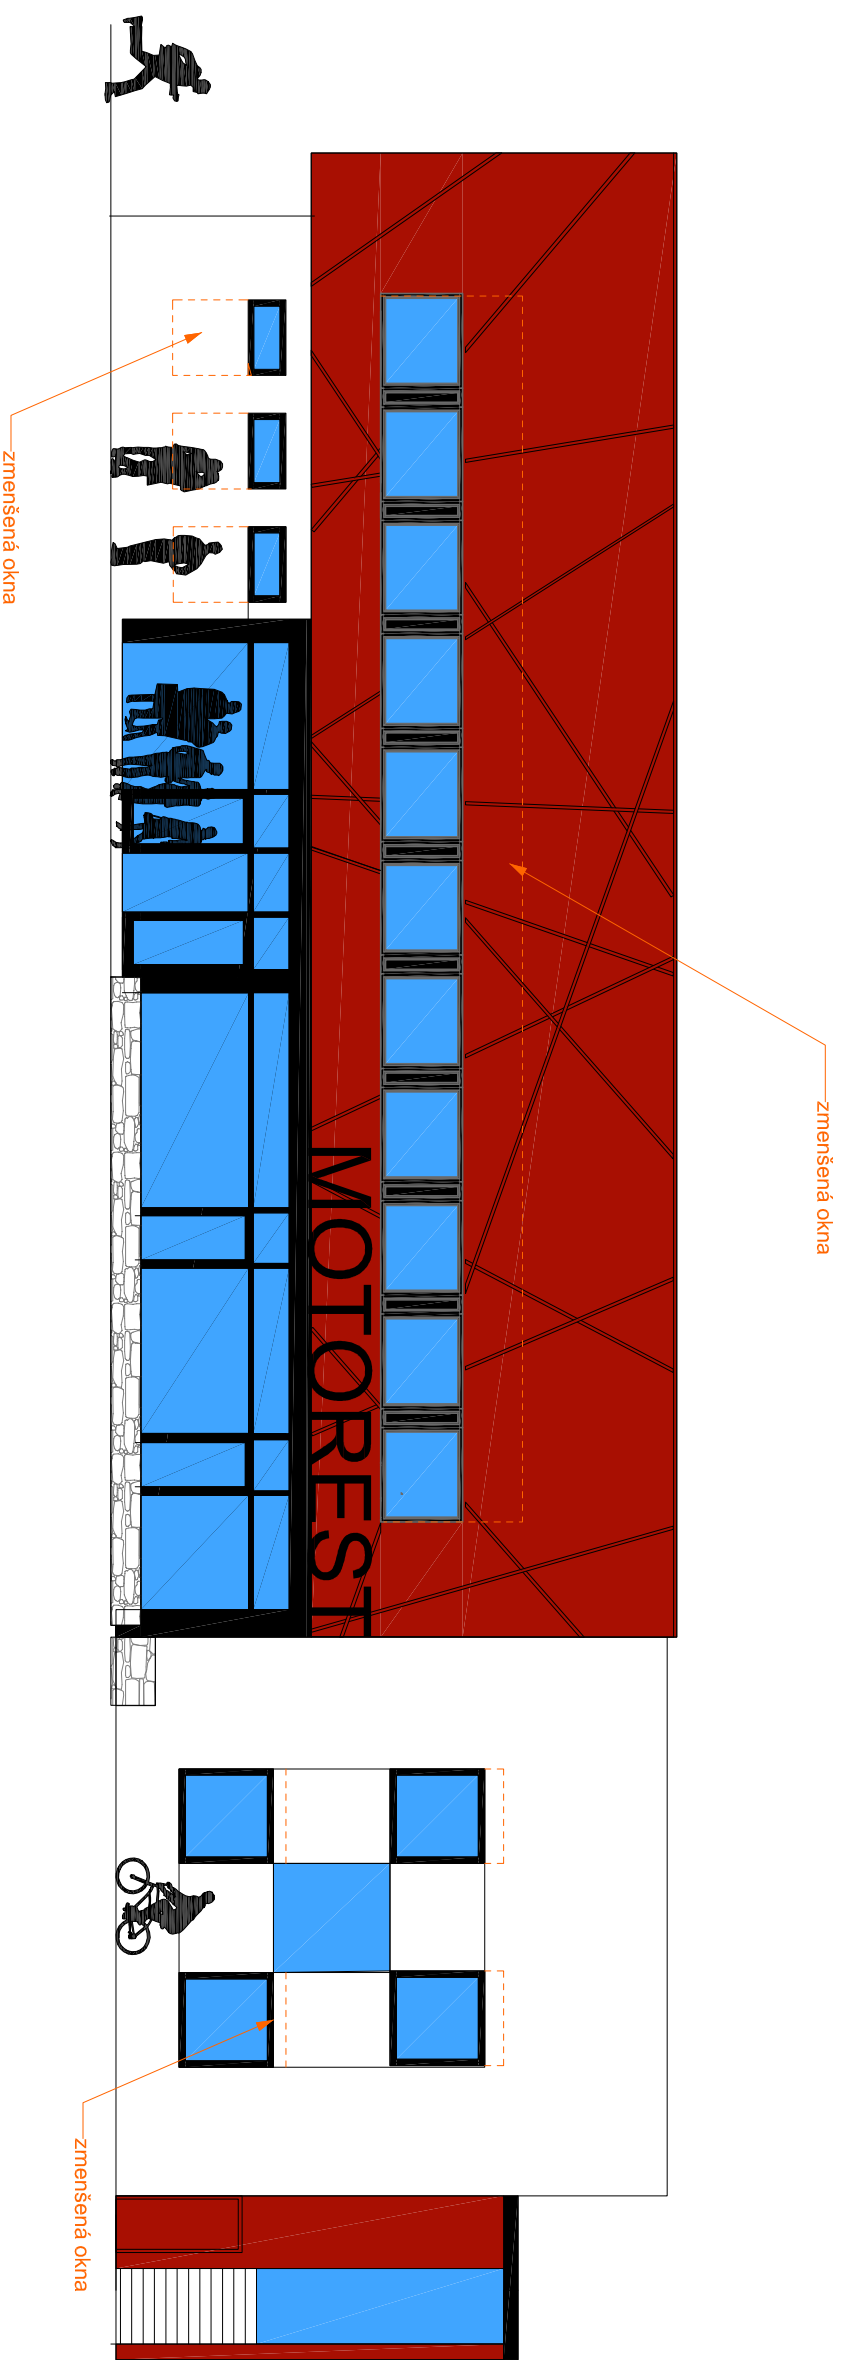

# POHLED ZÁPADNÍ

0m 5m