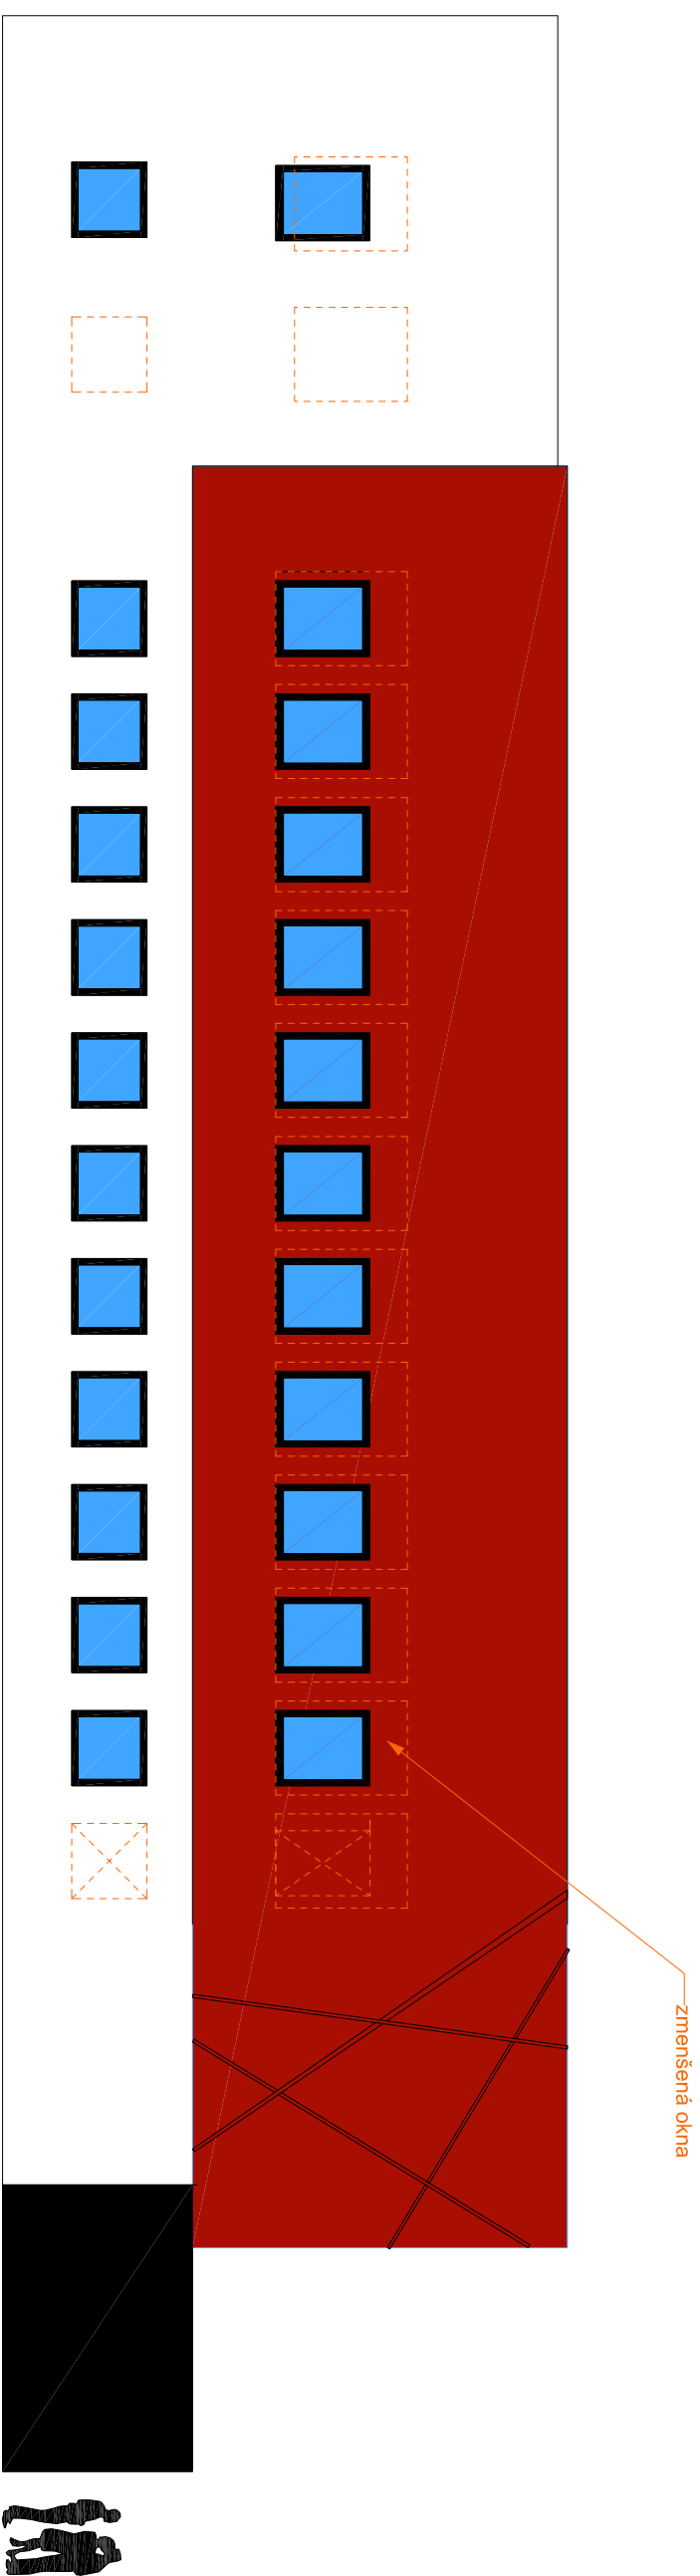

POHLED SEVERNÍ

0m 5m